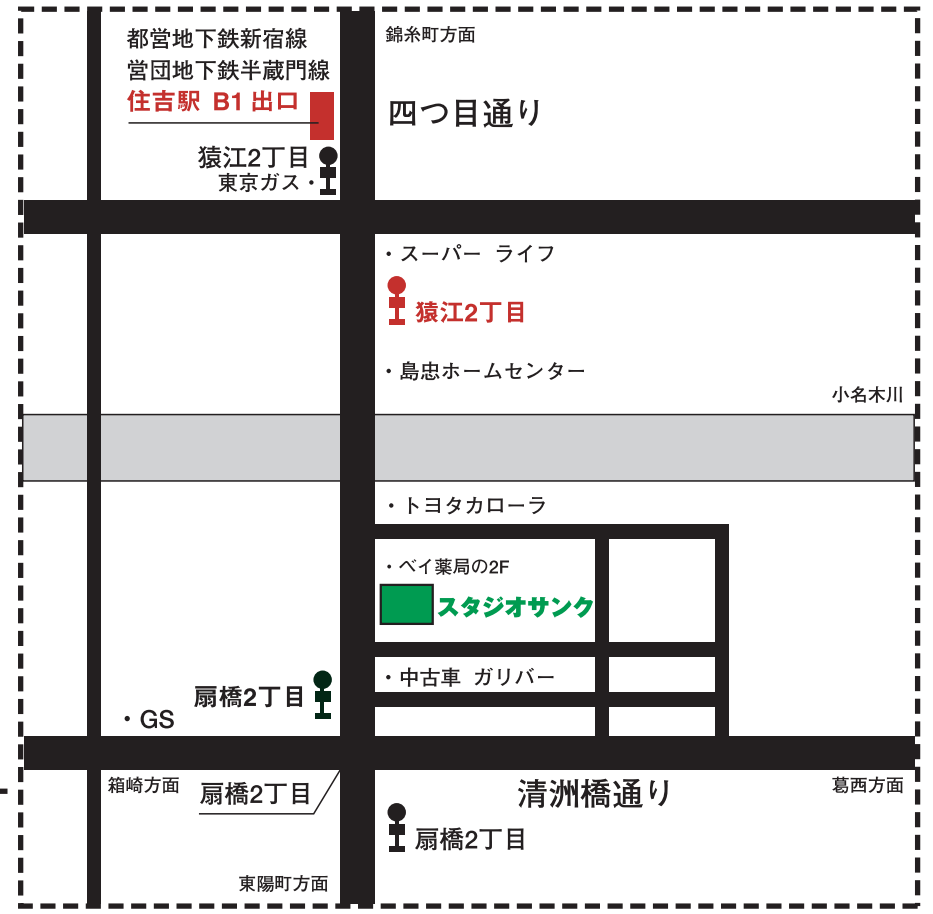

拡大地図

- JR錦糸町下車 南口より
 - ① 営団地下鉄 半蔵門線 乗り換え住吉駅下車 B1 出口より徒歩5分
 - ② 都営バス 東陽町行き または 東京駅北口行き乗車 猿江2丁目下車徒歩2分
- 都営地下鉄新宿線または、営団地下鉄半蔵門線
住吉駅下車 B1出口より徒歩5分

株式会社 サンク

〒135-0011 東京都江東区扇橋2-17-3

Tel.03-3649-7839 Fax.03-3649-7793