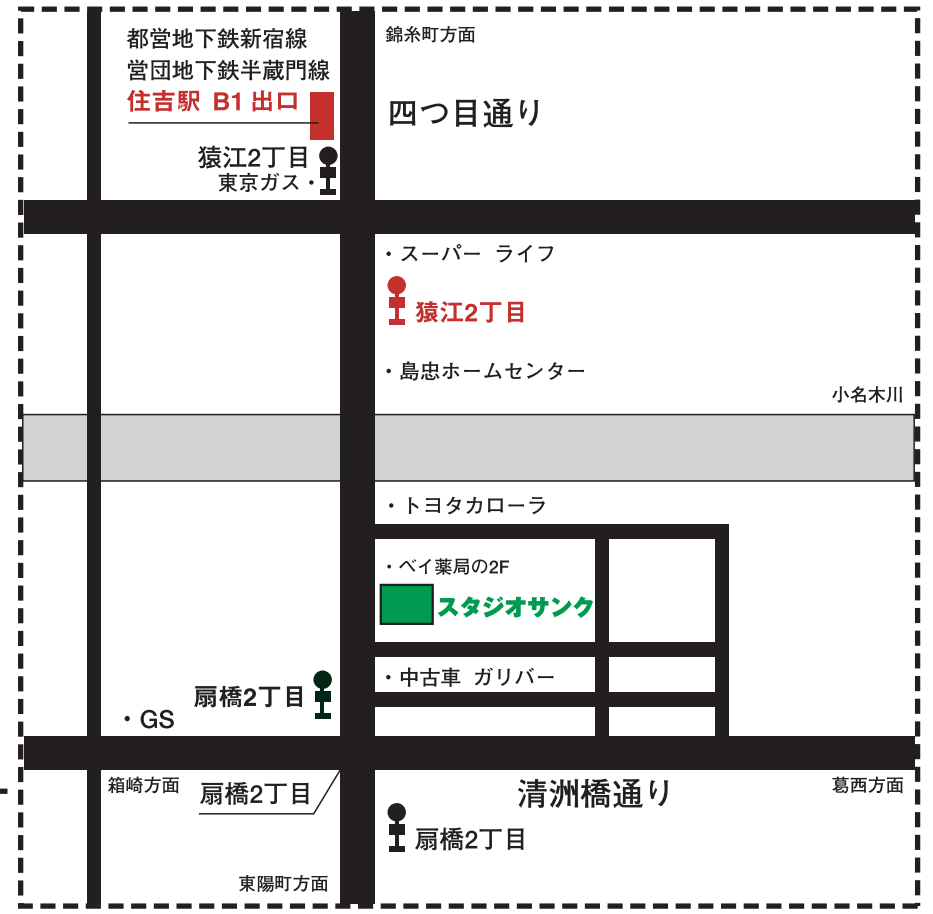

拡大地図

- JR錦糸町下車 南口より
  - ① 営団地下鉄 半蔵門線 乗り換え住吉駅下車 B1 出口より徒歩5分
  - ② 都営バス 東陽町行き または 東京駅北口行き乗車 猿江2丁目下車徒歩2分
- 都営地下鉄新宿線または、営団地下鉄半蔵門線  
住吉駅下車 B1出口より徒歩5分

**株式会社 サンク**  
 〒135-0011 東京都江東区扇橋2-17-3  
 Tel.03-3649-7839 Fax.03-3649-7793  
 E-mail.info@st-sanc.com